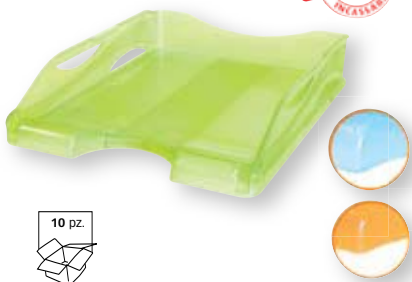

Codice	Colore	U.d.v.
169851	trasparente	conf.
169886	trasparente blu	conf.
169894	trasparente verde	conf.

G VASCHETTE INFRANGIBILI SMILE

Vaschette in materiale infrangibile resistente agli urti e alle rotture. Per fogli fino al formato 24x32 cm. Invito centrale per facilitare la presa dei documenti. Sede per etichetta identificativa. Dimensioni LxPxH 26x33,8x6,5 cm.