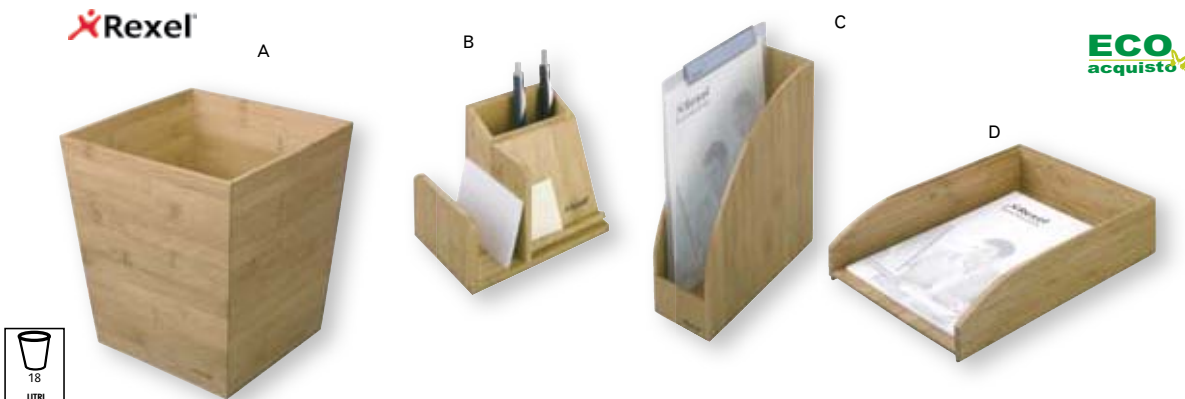

Set da scrivania in rete metallica composto da 5 pezzi: bacinella, bicchiere, portabiglietti, portacarte, portaoggetti.

Codice	Colore	U.d.V.	Codice	Colore	U.d.V.
892491	nero	pz.	300450	nero	pz.
			300458	argento	pz.

Altri set da scrivania

a pag. 430

C ACCESSORI DA SCRIVANIA NIMBUS

Accessori da scrivania in materiale acrilico con design innovativo, molto resistente e dalle morbide linee arrotondate. Colore cristallo.

D ACCESSORI DA SCRIVANIA BAMBOO

ECO acquisto

Linea da scrivania realizzata in bambù, un materiale 100% ecosostenibile. Resistente, ma flessibile per assorbire gli urti senza rompersi.

Item	Codice	Tipologia	Colore	Dimensioni LxPxH	U.d.V.
A	201966	cestino	bambù	25,5x28x25,5 cm	pz.
B	223058	portapenne	bambù	15x9,5x11 cm	pz.
C	201958	portaviste	bambù	25x9x28 cm	pz.
D	201941	vaschetta	bambù	25x34x7,5 cm	pz.