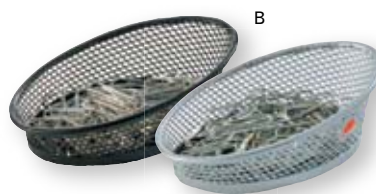

ACCESSORI DA SCRIVANIA IN METALLO TRAFORATO MESH

Elegante linea di accessori da scrivania in metallo traforato dalla linea innovativa. Disponibile nei colori argento e nero.

Codice	Colore	Dimensioni LxPxH	U.d.V.	Q.tà
A - Cestino				
282271	argento	36x24x39,5 cm	pz.	
282417	nero	36x24x39,5 cm	pz.	
B - Portafermagli				
282289	argento	10,5x7,3x4 cm	pz.	
282425	nero	10,5x7,3x4 cm	pz.	
C - Portapenne				
282255	argento	10,5x7x10,5 cm	pz.	
282409	nero	10,5x7x10,5 cm	pz.	
D - Portariviste				
282247	argento	9x26x33,5 cm	pz.	
282297	nero	9x26x33,5 cm	pz.	
E - Reggilibri				
868736	argento	13x13x16 cm	conf.	2
868744	nero	13x13x16 cm	conf.	2
F - Set 3 portacorrispondenza				
350497	argento	29,5x34x25 cm	pz.	
349852	nero	29,5x34x25 cm	pz.	
G - Sparticarte				
282344	argento	18x9,5x14,2 cm	pz.	
282336	nero	18x9,5x14,2 cm	pz.	
H - Vaschetta portacorrispondenza frontale				
282360	argento	27x34x6,5 cm	pz.	
282352	nero	27x34x6,5 cm	pz.	