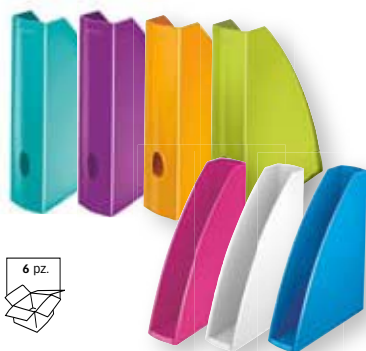

F REGGILIBRI SILVER METAL

Tecnostyl

12 conf.

Coppia di reggilibri in metallo. Dimensioni LxPxH 12x12x17 cm. Confezioni da 2 pezzi.

Codice	Colore	U.d.v.
260268	silver	conf.

Reggilibri

a pag. 214

A PORTARIVISTE WOW

Portariviste di alta qualità realizzate in colori metallizzati con finitura ultra glossy. Foro di presa per una facile estrazione dagli scaffali. Dorso di 6 cm. Coordinabile con gli altri prodotti della gamma Leitz WOW. Dimensioni LxPxH 7,5x25,8x31,2 cm. E' possibile creare e stampare l'etichetta on-line su www.leitz-easyprint.com.