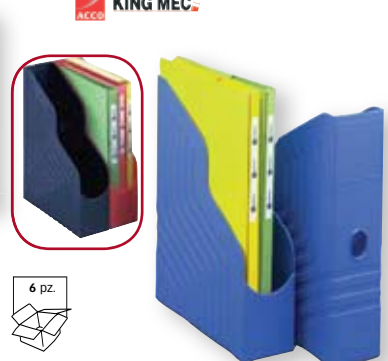

F PORTARIVISTE MAGAZINE RACK

Portariviste con struttura in polistirene antiurto e antigraffio. Dimensioni LxPxH 7,8x25,3x32,3 cm.

Codice	Colore	U.d.V.
175910	blu	pz.
175899	nero	pz.
175929	rosso	pz.