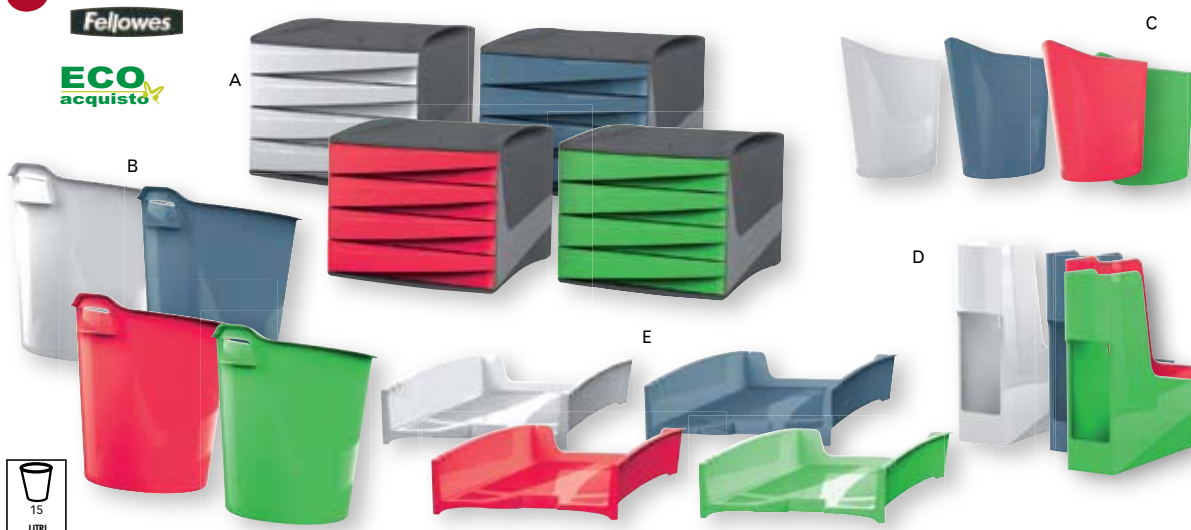

A ACCESSORI DA SCRIVANIA GREEN2DESK

Green2Desk, la nuova linea di accessori ecocompatibili, realizzati minimizzando emissioni, rifiuti e consumo di risorse ambientali. Realizzata con oltre l'80% di materiale riciclato.

Codice	Colore	LxPxH	U.d.V.	Q.tà
A - Cassettiera				
A 241060	bianco	28,5x38,4x25,4 cm	pz.	
A 241061	blu carta da zucchero	28,5x38,4x25,4 cm	pz.	
A 241063	rosso	28,5x38,4x25,4 cm	pz.	
A 241055	verde acido	28,5x38,4x25,4 cm	pz.	
B - Cestino				
B 241029	bianco	30x30x36,7 cm	pz.	
B 241030	blu carta da zucchero	30x30x36,7 cm	pz.	
B 241032	rosso	30x30x36,7 cm	pz.	
B 241022	verde acido	30x30x36,7 cm	pz.	
C - Portapenne				
C 241072	bianco	10x10x15 cm	pz.	
C 241075	blu carta da zucchero	10x10x15 cm	pz.	
C 241080	rosso	10x10x15 cm	pz.	
C 241067	verde acido	10x10x15 cm	pz.	
D - Portariviste				
D 241041	bianco	9x30x25,8 cm	pz.	
D 241044	blu carta da zucchero	9x30x25,8 cm	pz.	
D 241047	rosso	9x30x25,8 cm	pz.	
D 241039	verde acido	9x30x25,8 cm	pz.	
E - Vaschetta portacorrispondenza				
E 241089	bianco	27,5x35,4x9 cm	conf.	12
E 241095	blu carta da zucchero	27,5x35,4x9 cm	conf.	12
E 241097	rosso	27,5x35,4x9 cm	conf.	12
E 241087	verde acido	27,5x35,4x9 cm	conf.	12