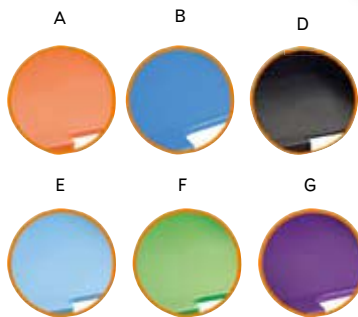

Vaschette in polistirolo antistatico, antiurto ed antigraffio, 100% riciclabile per documenti formato A4+. Dispongono di portaetichetta. Dimensioni LxPxH 25,5x34,7x6,5 cm.

Confezioni da 6 vaschette.

Item	Codice	Colore	U.d.v.
A	131232	arancio	conf.
B	131213	blu ghiaccio	conf.
C	131237	lampone	conf.
D	172078	nero	conf.
D	131226	turchese	conf.
E	131219	verde mela	conf.
F	131205	viola scuro	conf.