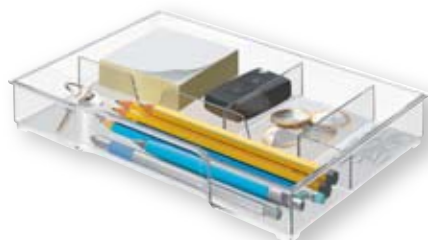

E VASCHETTA ORGANIZER

Vaschetta organizer a 4 scomparti per riordinare i piccoli oggetti presenti sulla scrivania come penne, fermagli, ecc. Ideale per le cassettiere Leitz WOW Cube o Leitz Plus. Dimensioni LxPxH 24,5x16,5x3,3 cm.

Codice	Colore	U.d.V.
237108	trasparente	pz.