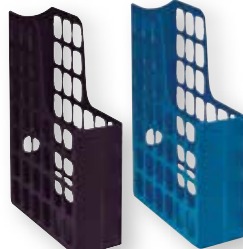

G PORTARIVISTE BOXER

Portariviste traforato in polistirene 100% riciclabile antiurto e dotato di foro dorsale per una facile presa. Dimensioni LxPxH 7,2x24,5x32 cm.

Codice	Colore	U.d.V.
755397	blu	pz.
755419	nero	pz.