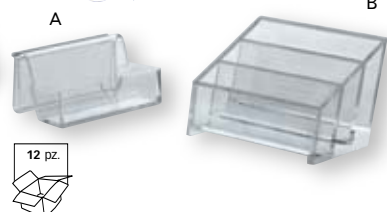

Codice	Colore	U.d.v.
536932	trasparente e nero	pz.

I BRACCIO PORTATELEFONO Tecnostyl

Braccio portatelefono di facile applicazione ad ogni tavolo o scrivania con morsetto (spessore max 6 cm). Il braccio ruota di 360° e la piattaforma è inclinabile fino a 20°. Altezza dalla scrivania 18 cm. Dimensioni LxH 21x24 cm.

Codice	Colore	U.d.v.
169363	nero	pz.

A PORTABIGLIETTI DA VISITA DA SCRIVANIA IN ABS

Portabiglietti da visita da scrivania in ABS trasparente con due scomparti. Dimensioni LxPxH 11x6x8 cm.

Codice	Colore	U.d.V.
773814	trasparente	pz.

B BACINELLA PORTATUTTO DA CASSETTO

Bacinella portatutto da cassetto in plastica. Dotata di 5 scomparti portapenne e minuteria. Dimensioni LxPxH 26x12,5x2 cm.

Codice	Colore	U.d.V.
773806	nero	pz.

C PORTABIGLIETTI DA VISITA ACRYLIC