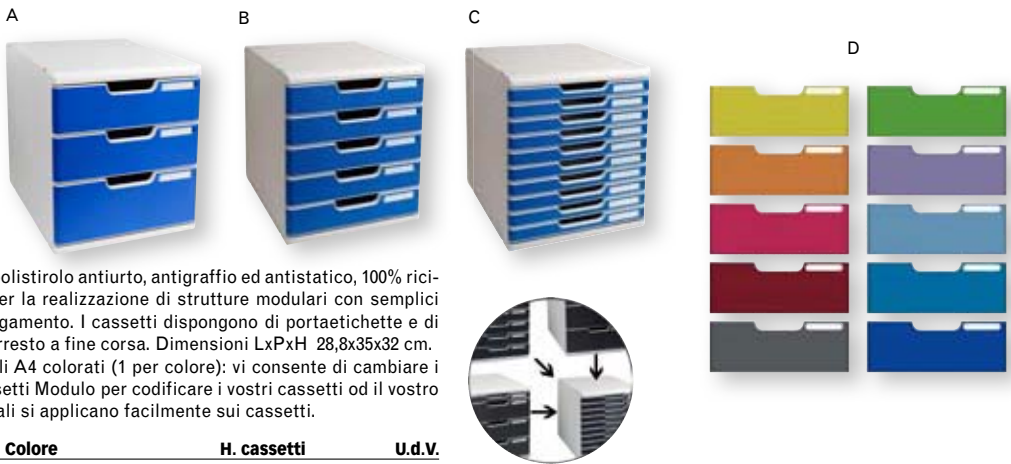

A CASSETTIERE MODULO A4

- Cassettiere in polistirolo antiurto, antigraffio ed antistatico, 100% riciclabile, ideali per la realizzazione di strutture modulari con semplici sistemi di collegamento. I cassetti dispongono di portaetichette e di dispositivo di arresto a fine corsa. Dimensioni LxPxH 28,8x35x32 cm.
- Set di 10 frontali A4 colorati (1 per colore): vi consente di cambiare i colori di 10 cassetti Modulo per codificare i vostri cassetti od il vostro archivio. I frontali si applicano facilmente sui cassetti.

Item	Codice	Colore	H. cassetti	U.d.v.
Nr. cassetti: 1+2				
A	793549	grigio chiaro/blu	1x10,8 cm - 2x8,2 cm	pz.
A	892718	grigio chiaro/nero	1x10,8 cm - 2x8,2 cm	pz.
Nr. cassetti: 5				
B	793612	grigio chiaro/blu	5,4 cm	pz.
B	892726	grigio chiaro/nero	5,4 cm	pz.
Nr. cassetti: 10				
C	793646	grigio chiaro/blu	2,6 cm	pz.
C	892734	grigio chiaro/nero	2,6 cm	pz.

Accessori:

Item	Codice	Colore	H. cassetti	U.d.v.	Q.tà
Base per sistemi modulari					
E	892742	grigio chiaro		pz.	
Frontali colorati					
D	441308	10 colori assortiti	10,8 cm	conf.	10
D	536958	10 colori assortiti	8,2 cm	conf.	10
D	441292	10 colori assortiti	5,4 cm	conf.	10