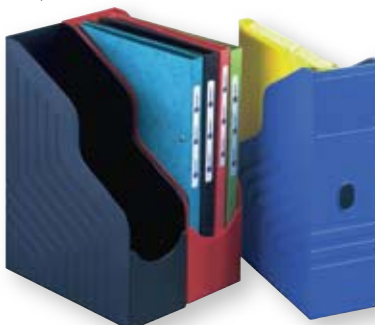

E PORTARIVISTE MAGAZINE RACK JUMBO

KING MEC.

Portariviste in polistirene antiurto e antigraffio per archiviare documenti e volumi ingombranti. Dimensioni LxPxH 10x25,3x32,3 cm.

Codice	Colore	U.d.V.
183320	blu	pz.
175937	nero	pz.
183304	rosso	pz.