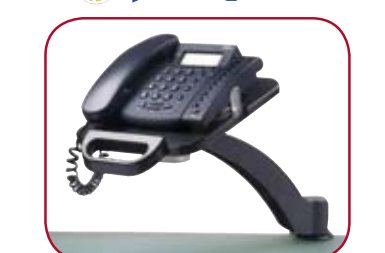

Codice	Colore	U.d.v.
536932	trasparente e nero	pz.

I BRACCIO PORTATELEFONO Tecnostyl

Braccio portatelefono di facile applicazione ad ogni tavolo o scrivania con morsetto (spessore max 6 cm). Il braccio ruota di 360° e la piattaforma è inclinabile fino a 20°. Altezza dalla scrivania 18 cm. Dimensioni LxH 21x24 cm.