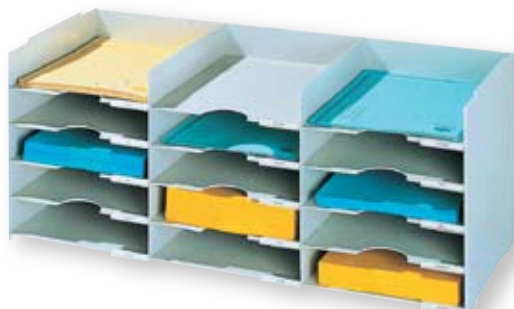

A SISTEMA MULTIBLOCCO

PAPERFLOW

Reggilibri con separatori fissi inclinati

Blocco schedario

Reggilibri con separatori regolabili

- Blocco schedario portacorrispondenza a 15 cassetti per documenti A4.
- Blocco composto da 10 separatori regolabili in larghezza per archiviare e classificare verticalmente.
- Blocco composto da 14 separatori fissi inclinati. Ideale per archiviare fascicoli, riviste e depliant.

Codice	Dimensioni LxPxH	Colore	U.d.v.
Blocco schedario			
168775	67,4x30,4x31,3 cm	grigio	pz.
168767	67,4x30,4x31,3 cm	nero	pz.
Reggilibri con separatori regolabili			
168716	80,2x27,5x21 cm	grigio	pz.
168708	80,2x27,5x21 cm	nero	pz.
Reggilibri con separatori fissi inclinati			
168732	80,2x31x20,6 cm	grigio	pz.
168724	80,2x31x20,6 cm	nero	pz.