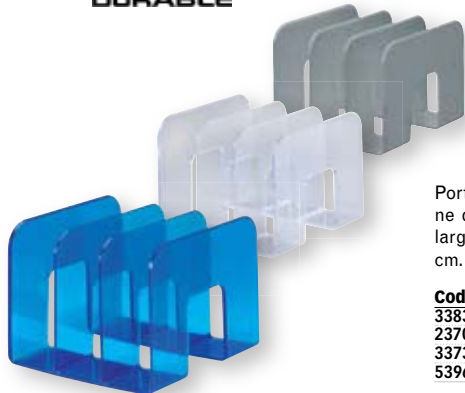

G PORTACATALOGHI TREND

DURABLE

Portacataloghi, riviste, brochures in polistirene dal design elegante, dotato di 3 compartimenti larghi 65 mm. Dimensioni LxPxH 21,5x21x16,5 cm.

Codice	Colore	U.d.V.
338326	blu traslucido	pz.
237076	grigio	pz.
337363	nero	pz.
539651	trasparente	pz.