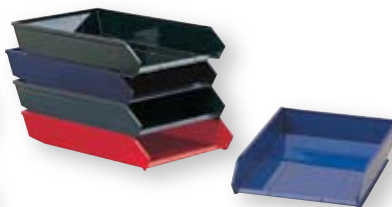

Vaschette in polistirene antiurto lucido. Dimensioni utili LxPxH 23x30,5x5 cm. **Confezioni da 12 vaschette.**

Codice	Colore	U.d.v.
140264	blu	conf.
140221	nero	conf.
140280	rosso	conf.