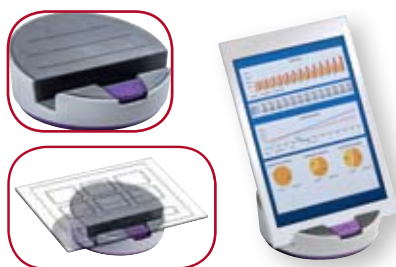

D BASE PER TABLET VARICOLOR®

DURABLE

Novità!
a catalogo

Supporto per tablet realizzato in robusto ABS, utilizzabile anche con custodia. Con superficie di gomma antiscivolo/antiraffio e meccanismo silenzioso di rotazione a 360° che consente di condividere i contenuti con più utenti. Un apposito tasto blocca la rotazione della base. I piedini antiscivolo assicurano un'ottima stabilità.

Codice	LxPxH	U.d.v.
300412	14,5x5,9 cm	pz.