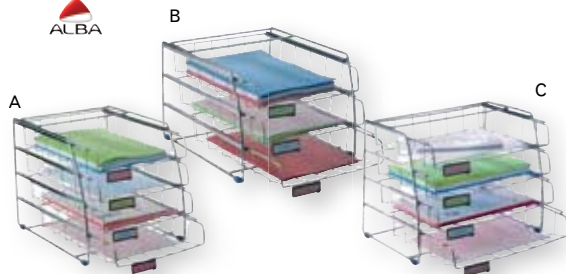

B SISTEMA PORTACORRISPONDENZA IN METALLO CROMATO

ALBA

Sistema in filo di metallo cromato con portaetichette rimovibili a seconda del numero di vaschette. Il sistema scorrevole permette un accesso diretto e rapido ai documenti.

Item	Codice	Nr. ripiani	Dimensioni LxPxH	U.d.v.
Tipologia: frontale				
A	049779	3	31,5x38,5x24 cm	pz.
B	285475	4	31,5x38,5x31 cm	pz.
Tipologia: laterale				
C	049884	4	39x31,5x31 cm	pz.