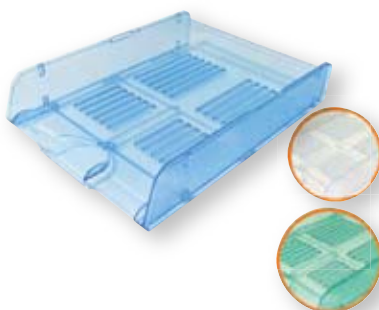

E VASCHETTE TRASPARENTI

Vaschette in polistirolo atossico per fogli fino al formato 24x32 cm. Dimensioni LxPxH 26x34x6 cm. **Confezioni da 10 vaschette.**

Codice	Colore	U.d.v.
080400	azzurro trasparente	conf.
080397	cristallo	conf.
080419	verde trasparente	conf.

Distanziali in plastica

Codice	Colore	U.d.v.	Q.tà
154114	nero	conf.	4

F VASCHETTE