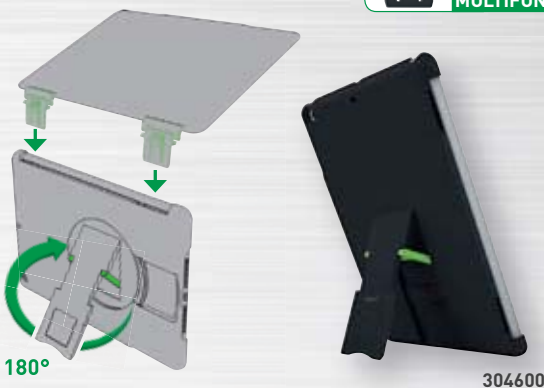

141627 nero

Base di appoggio da tavolo Leitz Complete per iPad/Tablet

141033 bianco
141038 nero

141475

141627

141038

SICUREZZA & PRIVACY

180°

304600

SISTEMA DI CUSTODIE MULTIFUNZIONE

Custodia multifunzione Leitz Complete con base di appoggio per iPad Air

Custodia protettiva per la parte posteriore dell'iPad Air con base di appoggio girevole a 180°.